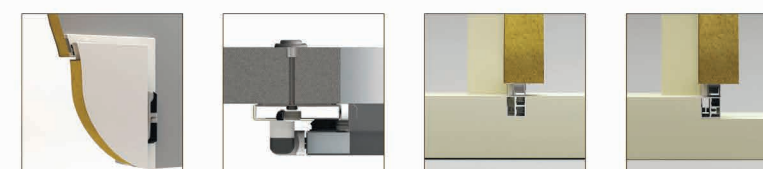

РАСПАШНЫЕ ХОЛОДИЛЬНЫЕ ДВЕРИ коммерческой серии

- ▶ ФИКСИРОВАННАЯ ЦЕНА В РУБЛЯХ
- ▶ УНИВЕРСАЛЬНОЕ ИСПОЛНЕНИЕ
для камер с полом/БЕЗ ПОЛА

 НАЗНАЧЕНИЕ

 РАЗМЕРЫ

 min 800 x 1800 мм / max 1200 x 2200 мм

 СТАНДАРТНОЕ ИСПОЛНЕНИЕ

Легкое многослойное полотно белого цвета RAL9003

Накладная рама

Универсальная конструкция для порогового и беспорогового исполнения

 ОПЦИИ

Обрамление проема

Комплект крепежа на сэндвич-панель S80/100/120 или на металлоконструкцию

 СТАНДАРТНОЕ ИСПОЛНЕНИЕ

Универсальная конструкция для правого/левого открывания

Порог пластина (стандартно для толщины полотна S100/120)

 ОПЦИИ

ПОЛОТНО, РАМА:
нестандартные
цвета под заказ

БАМПЕР: плоский
пластиковый, не-
ржавеющая сталь,
рифленый алю-
миний