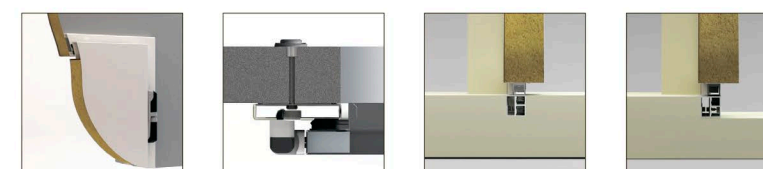

☐ СТАНДАРТНОЕ ИСПОЛНЕНИЕ

Легкое многослойное полотно белого цвета RAL9003

Накладная рама

Универсальная конструкция для порогового и беспорогового исполнения