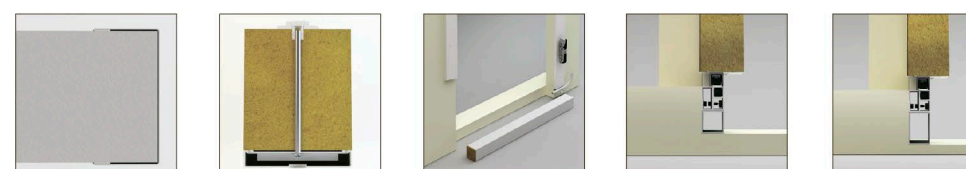

 СТАНДАРТНОЕ ИСПОЛНЕНИЕ

Легкое многослойное полотно белого цвета RAL9003

Накладная рама

Универсальная конструкция для порогового и беспорогового исполнения

 ОПЦИИ

Обрамление проема

Комплект крепежа на сэндвич-панель S80/100/120 или на металлоконструкцию