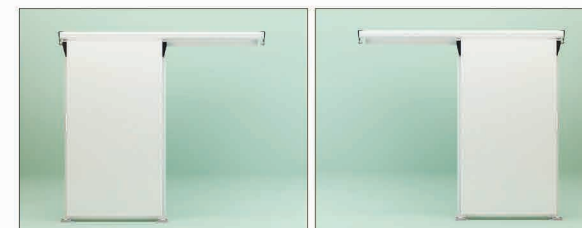

РАСПАШНЫЕ ХОЛОДИЛЬНЫЕ ДВЕРИ коммерческой серии

- ▶ ФИКСИРОВАННАЯ ЦЕНА В РУБЛЯХ
- ▶ УНИВЕРСАЛЬНОЕ ИСПОЛНЕНИЕ
для камер с полом/БЕЗ ПОЛА

 НАЗНАЧЕНИЕ

 РАЗМЕРЫ

 min 800 x 1800 мм / max 1200 x 2200 мм

 СТАНДАРТНОЕ ИСПОЛНЕНИЕ

Легкое многослойное полотно белого цвета RAL9003

Накладная рама

Универсальная конструкция для порогового и беспорогового исполнения

 ОПЦИИ

Обрамление проема

Комплект крепежа на сэндвич-панель S80/100/120 или на металлоконструкцию

 СТАНДАРТНОЕ ИСПОЛНЕНИЕ

Универсальная конструкция для правого/левого открывания

Порог пластина (стандартно для толщины полотна S100/120)

 ОПЦИИ

ПОЛОТНО, РАМА:
нестандартные
цвета под заказ

БАМПЕР: плоский
пластиковый, не-
ржавеющая сталь,
рифленый алю-
миний

Обрамление
проема

Замок штифтовой

РАСПАШНЫЕ ДВУХСТВОРЧАТЫЕ ХОЛОДИЛЬНЫЕ ДВЕРИ коммерческой серии

- ▶ ФИКСИРОВАННАЯ ЦЕНА В РУБЛЯХ
- ▶ УНИВЕРСАЛЬНОЕ ИСПОЛНЕНИЕ
ДЛЯ КАМЕР С ПОЛОМ/БЕЗ ПОЛА

 НАЗНАЧЕНИЕ

 РАЗМЕРЫ

 от 1200 x 1800 мм до 2000 x 2400 мм