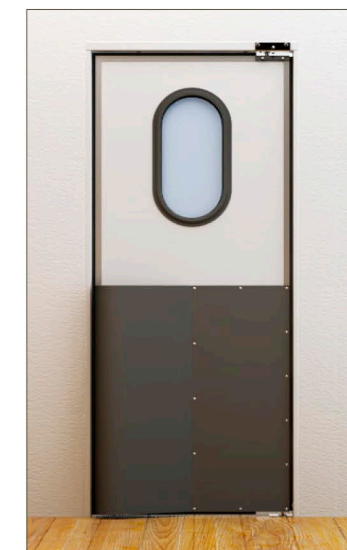

РАСПАШНЫЕ ХОЛОДИЛЬНЫЕ ДВЕРИ коммерческой серии

- ▶ ФИКСИРОВАННАЯ ЦЕНА В РУБЛЯХ
- ▶ УНИВЕРСАЛЬНОЕ ИСПОЛНЕНИЕ
для камер с полом/БЕЗ ПОЛА

 НАЗНАЧЕНИЕ

 РАЗМЕРЫ

 min 800 x 1800 мм / max 1200 x 2200 мм

 СТАНДАРТНОЕ ИСПОЛНЕНИЕ

Легкое многослойное полотно белого цвета RAL9003

Накладная рама

Универсальная конструкция для порогового и беспорогового исполнения

 ОПЦИИ

Обрамление проема

Комплект крепежа на сэндвич-панель S80/100/120 или на металлоконструкцию

 СТАНДАРТНОЕ ИСПОЛНЕНИЕ

Легкое многослойное полотно белого цвета RAL9003

Накладная рама

Универсальная конструкция для порогового и беспорогового исполнения

 ОПЦИИ

Обрамление проема

Комплект крепежа на сэндвич-панель S80/100/120 или на металлоконструкцию

Компенсационный порог

Дополнительный порог алюминиевый 40x40, 60x40

МАЯТНИКОВЫЕ ДВЕРИ коммерческой серии

- ▶ ФИКСИРОВАННАЯ ЦЕНА В РУБЛЯХ
- ▶ В НАЛИЧИИ НА СКЛАДЕ ИЗГОТОВИТЕЛЯ

 НАЗНАЧЕНИЕ

 РАЗМЕРЫ

 1200 x 2100 мм / 1400 x 2100 мм