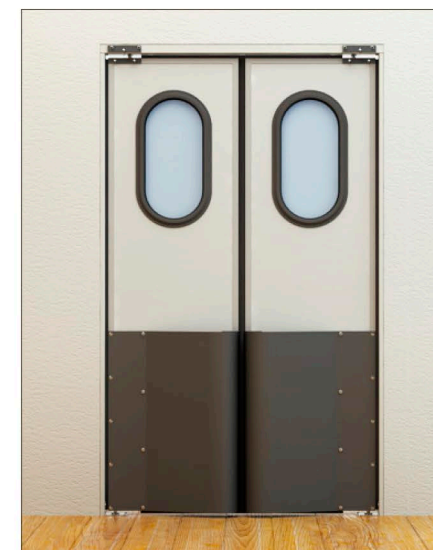

РАСПАШНЫЕ ХОЛОДИЛЬНЫЕ ДВЕРИ коммерческой серии

- ▶ ФИКСИРОВАННАЯ ЦЕНА В РУБЛЯХ
- ▶ УНИВЕРСАЛЬНОЕ ИСПОЛНЕНИЕ
для камер с полом/БЕЗ ПОЛА

 НАЗНАЧЕНИЕ

 РАЗМЕРЫ

 min 800 x 1800 мм / max 1200 x 2200 мм

 СТАНДАРТНОЕ ИСПОЛНЕНИЕ

Легкое многослойное полотно белого цвета RAL9003

Накладная рама

Универсальная конструкция для порогового и беспорогового исполнения

 ОПЦИИ

Обрамление проема

Комплект крепежа на сэндвич-панель S80/100/120 или на металлоконструкцию

 СТАНДАРТНОЕ ИСПОЛНЕНИЕ

Легкое многослойное полотно белого цвета RAL9003

Накладная рама

Универсальная конструкция для порогового и беспорогового исполнения

 ОПЦИИ

Обрамление проема

Комплект крепежа на сэндвич-панель S80/100/120 или на металлоконструкцию

Компенсационный порог

Дополнительный порог алюминиевый 40x40, 60x40

МАЯТНИКОВЫЕ ДВЕРИ коммерческой серии

- ▶ ФИКСИРОВАННАЯ ЦЕНА В РУБЛЯХ
- ▶ В НАЛИЧИИ НА СКЛАДЕ ИЗГОТОВИТЕЛЯ

 НАЗНАЧЕНИЕ

 РАЗМЕРЫ

 1200 x 2100 мм / 1400 x 2100 мм